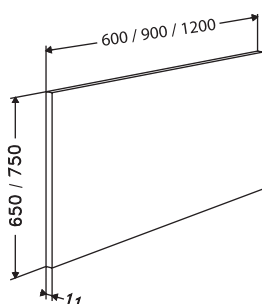

Fax 1 139 372 075

Modèle

CRF Inox

Épaisseur 11 mm

Bois non collé = fixation invisible

Fixation du bois (agglo de 10 mm) sur le mur, puis collage de la partie Inox sur le bois

Référence Code HT TTC

Largeur 600 mm
Hauteur 700 mm

CRF6070 Inox 076613

87,79

105,00

Largeur 900 mm
Hauteur 700 mm

CRF9070 Inox 076620

116,22

139,00

Largeur 1200 mm
Hauteur 700 mm

CRF12070 Inox 076637

158,03

189,00

CRL Inox-DEKOR® / CRT Microdekor®

Épaisseur 11 mm

Bois non collé = fixation invisible

Fixation du bois (agglo de 10 mm) sur le mur, puis collage de la partie Inox sur le bois

Largeur 900 mm
Hauteur 650 mm

CRL9065 Inox-DEKOR® 401862

174,75

209,00

Largeur 600 mm
Hauteur 750 mm

CRT6075 Microdekor® 095607

174,75

209,00