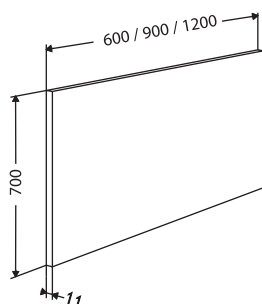

Fax 1 139 372 075

Modèle

CRF Inox

Épaisseur 11 mm

Bois non collé = fixation invisible

Fixation du bois (agglo de 10 mm) sur le mur, puis collage de la partie Inox sur le bois

Référence Code HT TTC

Largeur 600 mm
Hauteur 700 mm

CRF6070 Inox 076613

87,79

105,00

Largeur 900 mm
Hauteur 700 mm

CRF9070 Inox 076620

116,22

139,00

Largeur 1200 mm
Hauteur 700 mm

Largeur 900 mm
Hauteur 750 mm

CRL9075 Inox-DEKOR® 409745

199,83

239,00

CRT9075 Microdekor® 095614

234,11

280,00

Largeur 1200 mm
Hauteur 750 mm

Épaisseur 5 mm

Largeur 900 mm
Hauteur 750 mm

CRV9075 Blanc **095683**

199,83

239,00

CRV9075 Noir **095690**

199,83

239,00